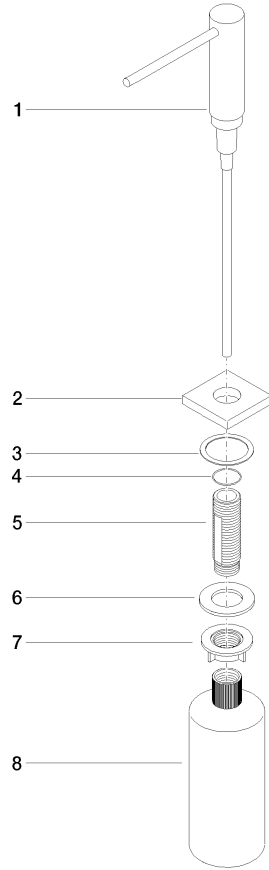

Dispensador con roseta - Latón cepillado (Oro 23k)

LOT

82 439 970

- Saliente 124 mm
- Botella de 500 ml
- Se puede llenar desde arriba
- Cabezal del dosificador giratorio
- Altura 124 mm
- Diámetro del orificio 25 mm
- Roseta separada de 55 x 55 mm

Encaja con LOT

	Latón cepillado (Oro 23k)	82 439 970-28
	Cromo	82 439 970-00
	Platino cepillado	82 439 970-06
	Platino	82 439 970-08
	Latón (Oro 23k)	82 439 970-09
	Dark Chrome	82 439 970-19
	Champagne cepillado (Oro 22k)	82 439 970-46
	Champagne (Oro 22k)	82 439 970-47
	Cromo cepillado	82 439 970-93
	Dark Platinum cepillado	82 439 970-99

Dispensador con roseta - Latón cepillado (Oro 23k)

LOT

82 439 970

mm [inches]

82 439 970

Piezas para otros acabados pueden encontrarse aquí:
Cromo

Lista de piezas de recambios

N°	Número de artículo	Denominación	Cantidad de montaje	Plazo de entrega
1	90 10 10 538 00-28	dosificador	1	20
2	08 27 97 505-28	roseta	1	20
3	08 10 10 624 90	disco	1	2
4	09 14 10 151 90	sello	1	2
5	08 10 10 527 90	soporte	1	2
6	09 14 05 014 90	sello	1	2
7	08 10 10 517 90	tuerca	1	2
8	90 10 10 603 00 90	recipiente	1	2