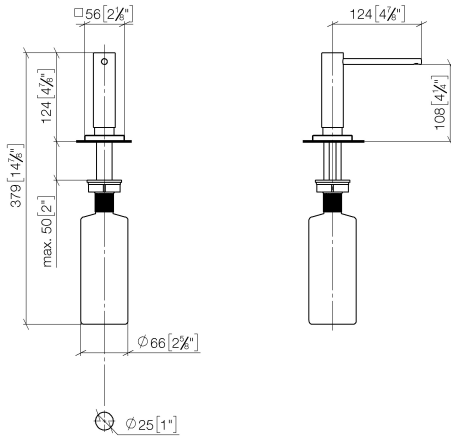

Dispensador con roseta - Latón cepillado (Oro 23k)

LOT

82 439 970

- Saliente 124 mm
- Botella de 500 ml
- Se puede llenar desde arriba
- Cabezal del dosificador giratorio
- Altura 124 mm
- Diámetro del orificio 25 mm
- Roseta separada de 55 x 55 mm

Encaja con LOT

	Latón cepillado (Oro 23k)	82 439 970-28
	Cromo	82 439 970-00
	Platino cepillado	82 439 970-06
	Platino	82 439 970-08
	Latón (Oro 23k)	82 439 970-09
	Dark Chrome	82 439 970-19
	Champagne cepillado (Oro 22k)	82 439 970-46
	Champagne (Oro 22k)	82 439 970-47
	Cromo cepillado	82 439 970-93
	Dark Platinum cepillado	82 439 970-99

Dispensador con roseta - Latón cepillado (Oro 23k)

LOT

82 439 970

mm [inches]

82 439 970

Piezas para otros acabados pueden encontrarse aquí:
Cromo

Lista de piezas de recambios

N°	Número de artículo	Denominación	Cantidad de montaje	Plazo de entrega
1	90 10 10 538 00-28	dosificador	1	20
2	08 27 97 505-28	roseta	1	20
3	08 10 10 624 90	disco	1	2
4	09 14 10 151 90	sello	1	2
5	08 10 10 527 90	soporte	1	2
6	09 14 05 014 90	sello	1	2
7	08 10 10 517 90	tuerca	1	2
8	90 10 10 603 00 90	recipiente	1	2